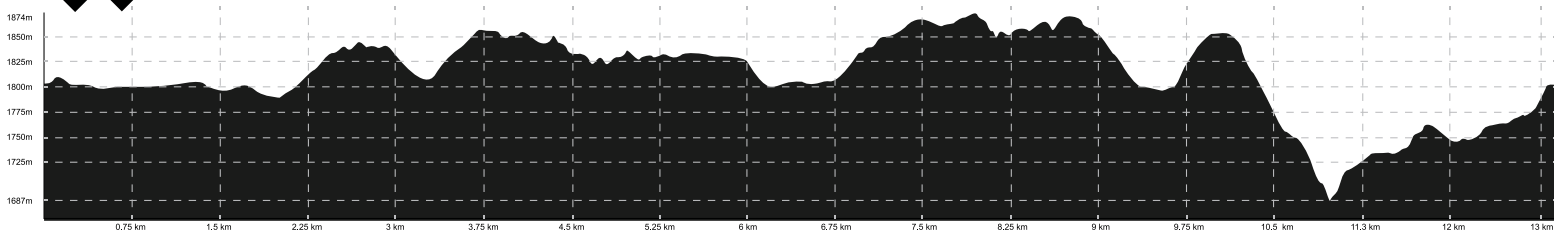

# 12K

**KAILASH  
TRAIL  
RUN**  
— SERIES —  
CAMPOS DO JORDÃO

## ALTIMETRIA

GANHO 529m PERDA 529m MÁXIMA 1874m MÍNIMA 1687m

## LARGADA

**DATA:** Sábado, 11 de abril de 2026

**HORÁRIO:** 9h (o horário poderá ser alterado)

**LOCAL:** Arena KTR - Pico do Itapeva

**TEMPO LIMITE DE PROVA: 4h**

## PONTO DE HIDRATAÇÃO

KM 3,3.

KM 8.